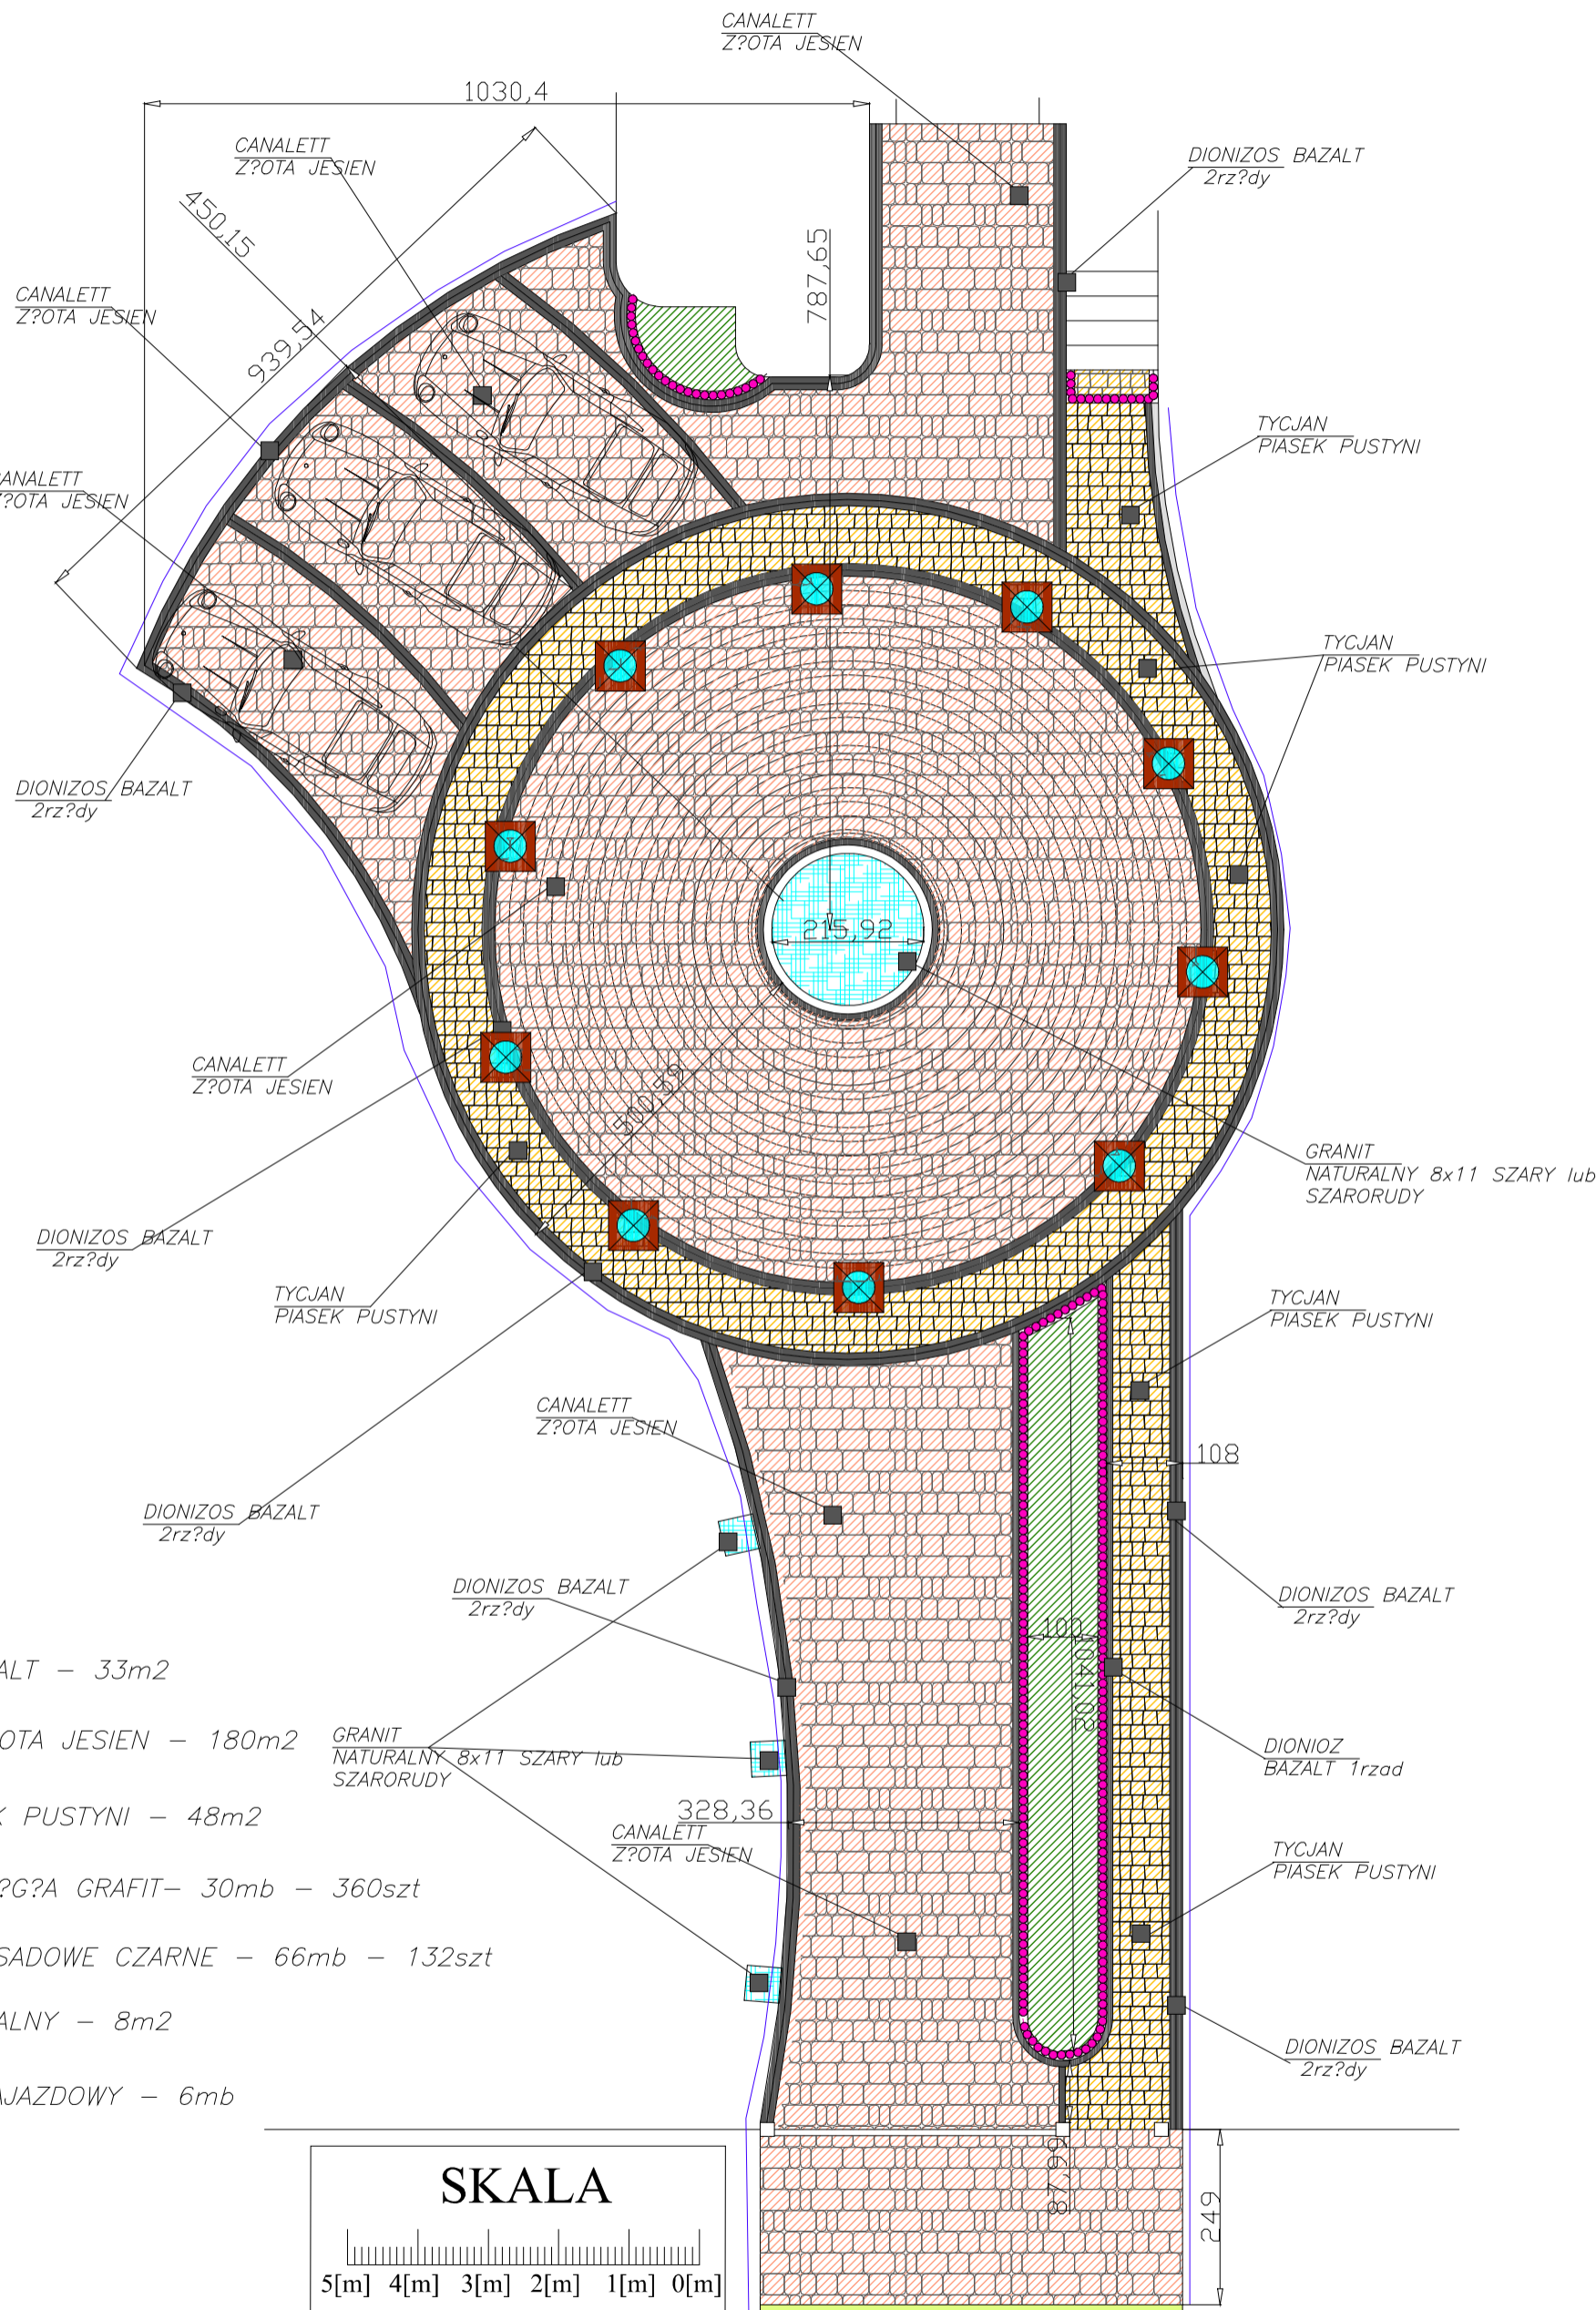

# LEGENDA

-  DIONIZOS BAZALT – 33m<sup>2</sup>
-  CANALETTA ZŁOTA JESIEN – 180m<sup>2</sup>
-  TYCJAN PIASEK PUSTYNI – 48m<sup>2</sup>
-  PALISADA OKRĘGA GRAFIT – 30mb – 360szt
-  OBRZEŻE PALISADOWE CZARNE – 66mb – 132szt
-  GRANIT NATURALNY – 8m<sup>2</sup>
-  KRAWIEZNIK NAJAZDOWY – 6mb
-  OŚWIETLENIE LED

## SKALA